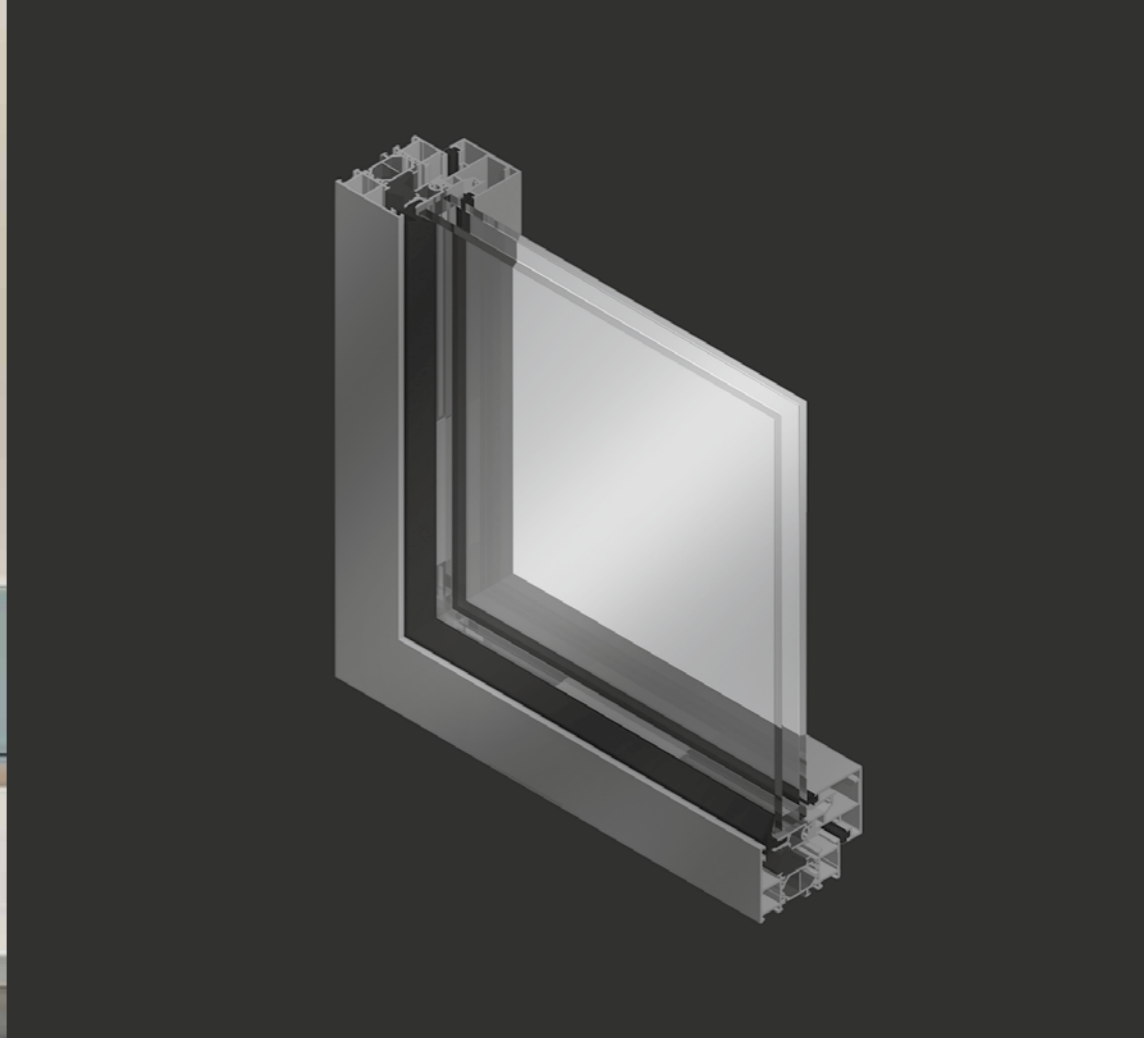

# SOLEAL

VENTANA  
PRACTICABLE

# LA VENTANA MODULAR Y EVOLUTIVA

## / UN CONCEPTO TODO EN UNO PARA ADAPTARSE A TODOS LOS ESTILOS

La gama SOLEAL permite asociar unas prestaciones técnicas excepcionales con una estética y ergonomía tratada al detalle. Es una ventana elegante y aporta modernidad, tanto para obra nueva como para rehabilitación. La gama cuenta además con tres estéticas diferentes: Oculta, Mínima y Vista. Existen además tres módulos diferentes:

### HOJA OCULTA

Una junta clipada hace desaparecer la hoja creando un efecto donde la hoja y la parte fija se confunden. Formas esbeltas y minimalistas que recuerdan el aspecto de las carpinterías de acero utilizadas en el sector no residencial.